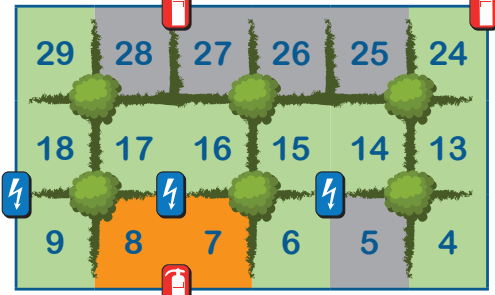

← Chemin pédestre / Vers centre-ville

Ruisseau

← Entrée

- | | | | | |
|-------------|-----------|------------------|----------------------|------------------------|
| Location | Réception | Borne électrique | Aire de jeux enfants | Point de rassemblement |
| Emplacement | Sanitaire | Extincteur | Terrain de pétanque | Vidange camping-car |
| Résident | Poubelle | | Snack / Bar | Sens de circulation |
| | | | Piscine | |