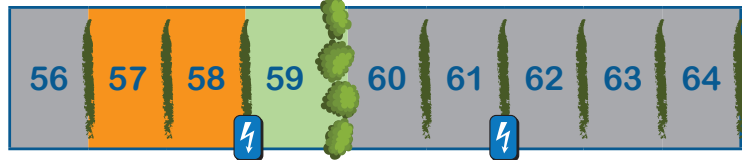

← Chemin pédestre / Vers centre-ville

Ruisseau

← Entrée

- | | | | | |
|-------------|-----------|------------------|----------------------|------------------------|
| Location | Réception | Borne électrique | Aire de jeux enfants | Point de rassemblement |
| Emplacement | Sanitaire | Extincteur | Terrain de pétanque | Vidange camping-car |
| Résident | Poubelle | | Snack / Bar | Sens de circulation |
| | | | Piscine | |